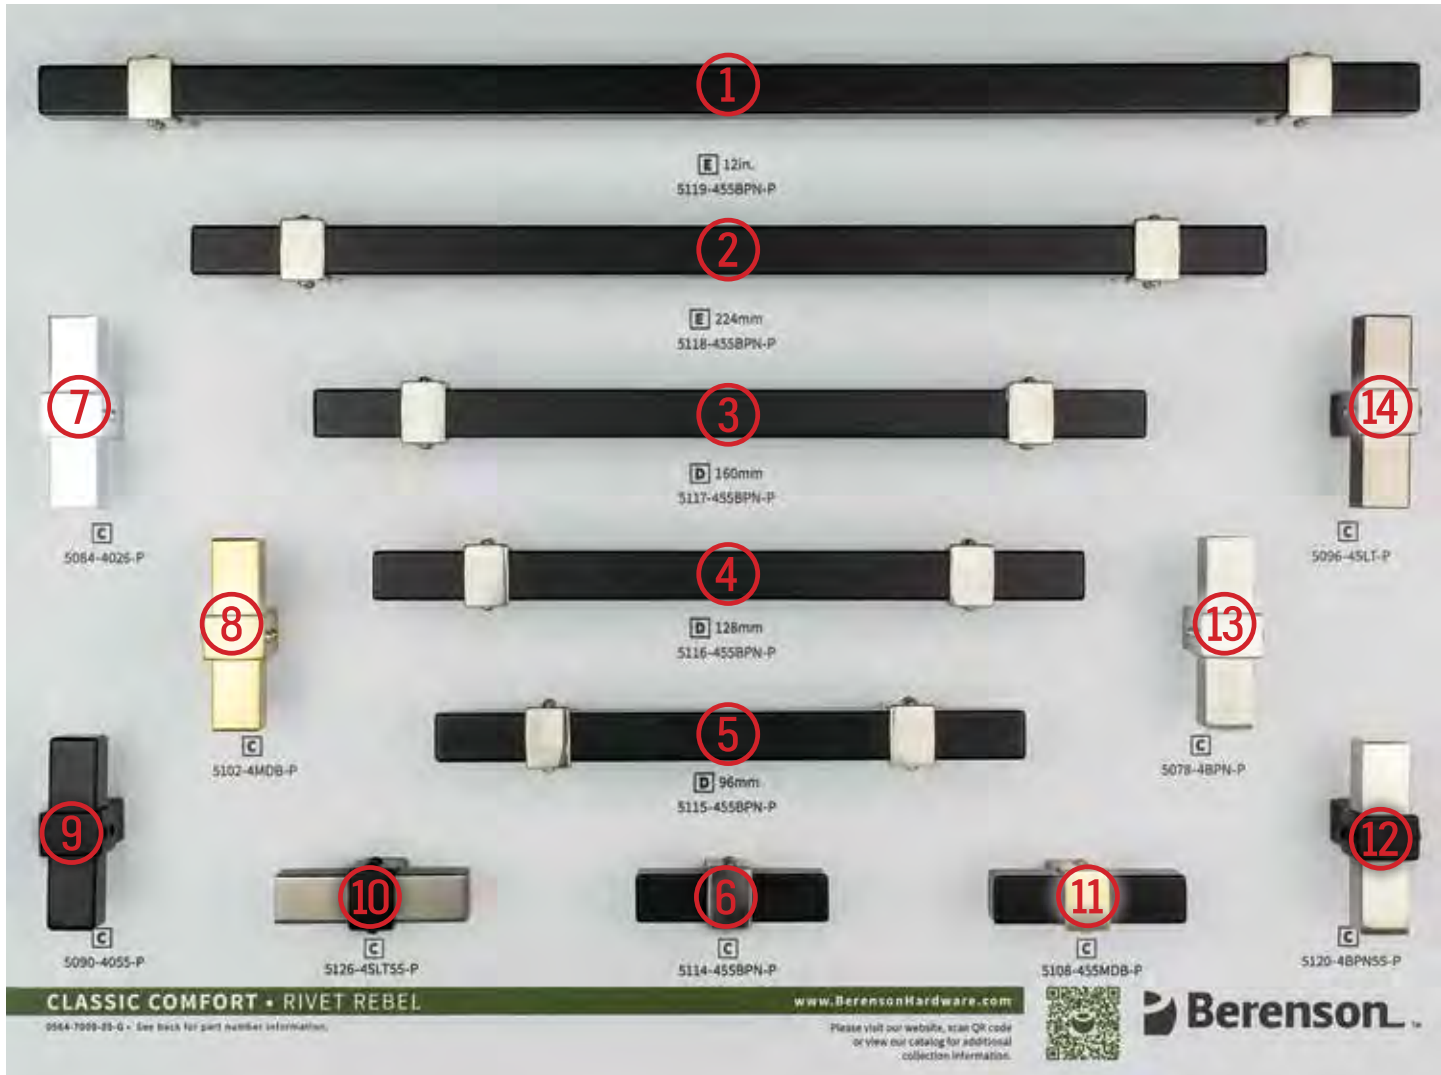

Spiral Knob

- ⑧ 3052-155-P
- 3053-1LWI-P
- 3054-1WN-P

Center Detail Knob

- ⑨ 3055-155-P
- 3057-1WN-P

RIVET REBEL

Classic Comfort Series

0564-7000-03-G

0564-7000-05-G