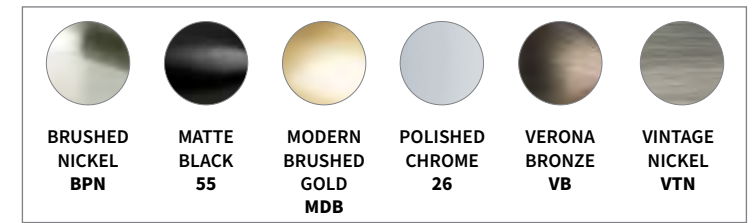

KEY: Part number listed in gray bar is shown on board.

320mm CC Appliance Pull

- ① 2093-4BPN-P
- 2113-4GPH-P
- 2120-4055-P
- 2127-4026-P
- 2106-40SG-P
- 2094-40VB-P

160mm CC Pull

- ③ 2089-4BPN-P
- 2111-4GPH-P
- 2118-4055-P
- 2125-4026-P
- 2104-40SG-P
- 2090-40VB-P

96mm CC Pull

- ⑤ 2085-4BPN-P
- 2109-4GPH-P
- 2116-4055-P
- 2123-4026-P
- 2102-40SG-P
- 2086-10VB-P

Small Knob

- 2172-1BPN-P
- 2174-1GPH-P
- 2175-1055-P
- ⑩ 2176-1026-P
- ⑦ 2173-10SG-P
- 2177-10VB-P

256mm CC Pull

- ② 2091-4BPN-P
- 2112-4GPH-P
- 2119-4055-P
- 2126-4026-P
- 2105-40SG-P
- 2092-40VB-P

128mm CC Pull

- ④ 2087-4BPN-P
- 2110-4GPH-P
- 2117-4055-P
- 2124-4026-P
- 2103-40SG-P
- 2088-40VB-P

Large Knob

- ⑧ 2095-4BPN-P
- ⑨ 2115-4GPH-P
- ⑥ 2122-4055-P
- 2129-4026-P
- 2108-40SG-P
- ⑪ 2096-40VB-P

Also Available:
18in. CC Appliance Pull

- 2101-4BPN-P
- 2114-4GPH-P
- 2121-4055-P
- 2128-4026-P
- 2107-40SG-P
- 2100-40VB-P

KEY: Part number listed in gray bar is shown on board.

12in. CC Appliance Pull

- 1230-1BPN-P
- ① 1233-1055-P
- 1234-1MDB-P
- 1232-1026-P
- 1231-10VB-P
- 1235-1VTN-P

160mm CC Pull

- 1218-1BPN-P
- ③ 1221-1055-P
- 1222-1MDB-P
- 1220-1026-P
- 1219-10VB-P
- 1223-1VTN-P

96mm CC Pull

- 1206-1BPN-P
- ⑤ 1209-1055-P
- 1210-1MDB-P
- ⑪ 1208-1026-P
- ⑥ 1207-10VB-P
- 1211-1VTN-P

Knob

- ⑨ 1200-1BPN-P
- ⑧ 1203-1055-P
- ⑦ 1204-1MDB-P
- 1202-1026-P
- 1201-10VB-P
- ⑩ 1205-1VTN-P

224mm CC Pull

- 1224-1BPN-P
- ② 1227-1055-P
- 1228-1MDB-P
- 1226-1026-P
- 1225-10VB-P
- 1229-1VTN-P

128mm CC Pull

- 1212-1BPN-P
- ④ 1215-1055-P
- 1216-1MDB-P
- 1214-1026-P
- 1213-10VB-P
- 1217-1VTN-P