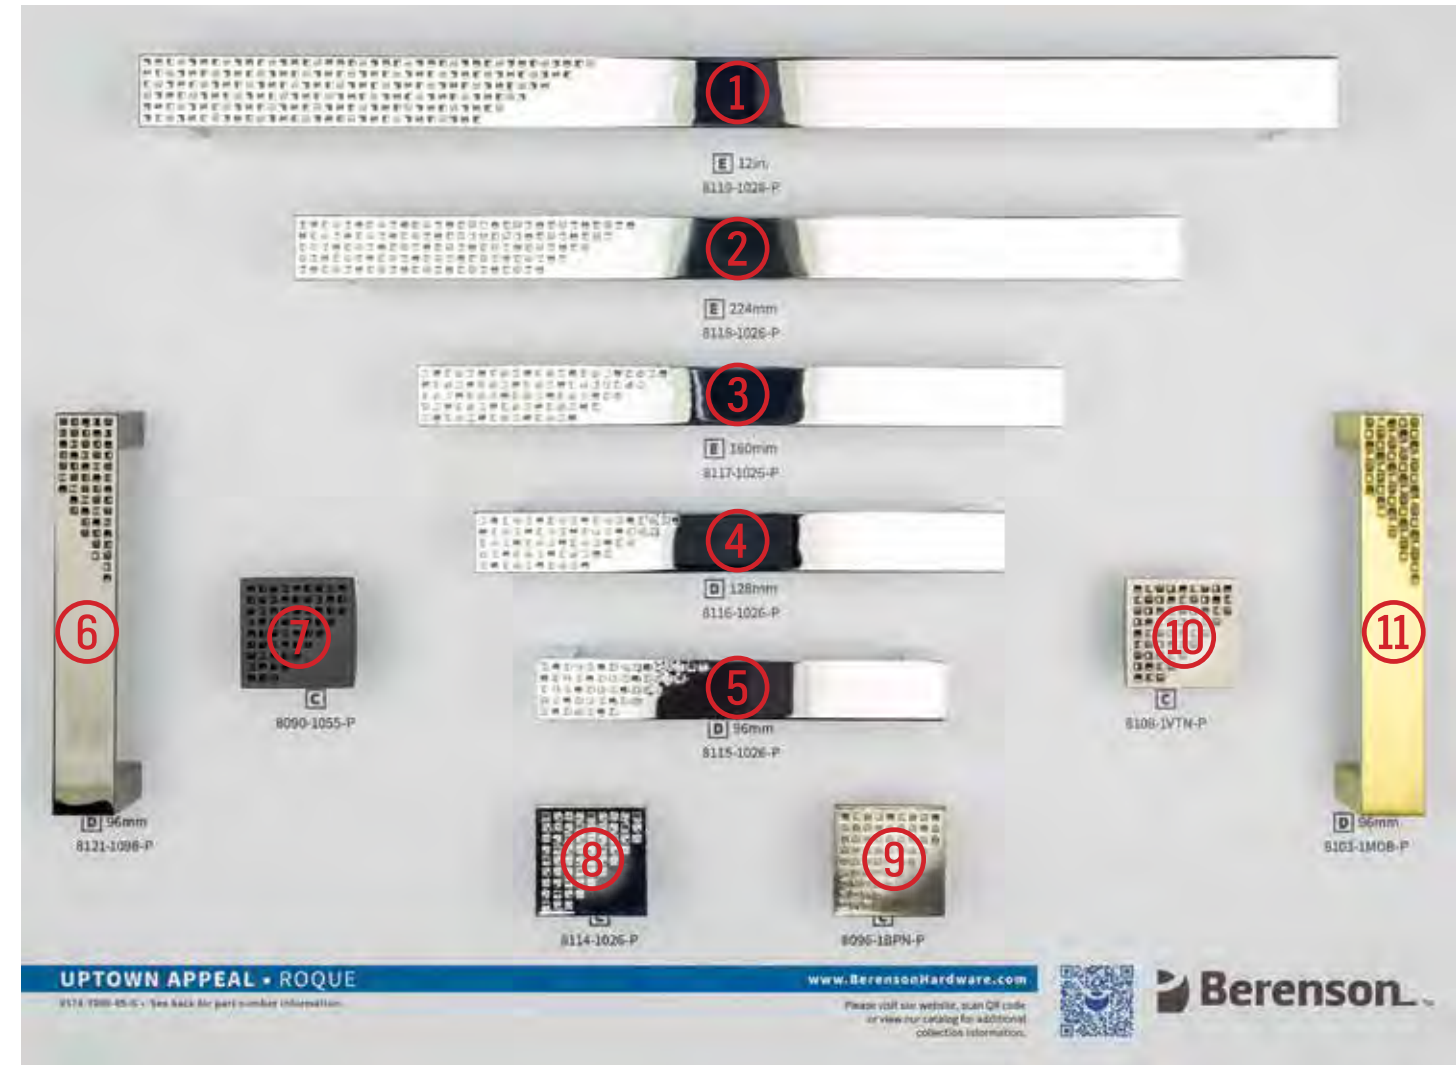

KEY: Part number listed in gray bar is shown on board.

12in. CC Appliance Pull

- 5083-4BPN-P
- 5125-4BPN55-P
- 5095-4055-P
- ① 5119-455BPN-P
- 5113-455MDB-P
- 5107-4MDB-P
- 5089-4026-P
- 5101-4SLT-P
- 5131-4SLT55-P

224mm CC Pull

- 5082-4BPN-P
- 5124-4BPN55-P
- 5094-4055-P
- ② 5118-455BPN-P
- 5112-455MDB-P
- 5106-4MDB-P

- 5088-4026-P
- 5100-4SLT-P
- 5130-4SLT55-P

160mm CC Pull

- 5081-4BPN-P
- 5123-4BPN55-P
- 5093-4055-P
- ③ 5117-455BPN-P
- 5111-455MDB-P
- 5105-4MDB-P
- 5087-4026-P
- 5099-4SLT-P
- 5129-4SLT55-P

128mm CC Pull

- 5080-4BPN-P
- 5122-4BPN55-P

- 5092-4055-P
- ④ 5116-455BPN-P
- 5110-455MDB-P
- 5104-4MDB-P
- 5086-4026-P
- 5098-4SLT-P
- 5128-4SLT55-P

96mm CC Pull

- 5079-4BPN-P
- 5121-4BPN55-P
- 5091-4055-P
- ⑤ 5115-455BPN-P
- 5109-455MDB-P
- 5103-4MDB-P
- 5085-4026-P
- 5097-4SLT-P
- 5127-4SLT55-P

Knob

- ⑬ 5078-4BPN-P
- ⑫ 5120-4BPN55-P
- ⑨ 5090-4055-P
- ⑥ 5114-455BPN-P
- ⑪ 5108-455MDB-P
- ⑧ 5102-4MDB-P
- ⑦ 5084-4026-P
- ⑭ 5096-4SLT-P
- ⑩ 5126-4SLT55-P

Available Spring 2024:
18in. CC Appliance Pull

- 5132-455MDB-P
- 5135-4MDB-P
- 5133-4BPN-P
- 5134-4055-P

KEY: Part number listed in gray bar is shown on board.

12in. CC Appliance Pull

- 8125-1098-P
- 8101-1BPN-P
- 8095-1055-P
- 8107-1MDB-P
- ① 8119-1026-P
- 8113-1VTN-P

224mm CC Pull

- 8124-1098-P
- 8100-1BPN-P
- 8094-1055-P
- 8106-1MDB-P
- ② 8118-1026-P
- 8112-1VTN-P

160mm CC Pull

- 8123-1098-P
- 8099-1BPN-P
- 8093-1055-P
- 8105-1MDB-P
- ③ 8117-1026-P
- 8111-1VTN-P

128mm CC Pull

- 8122-1098-P
- 8098-1BPN-P
- 8092-1055-P
- 8104-1MDB-P
- ④ 8116-1026-P
- 8110-1VTN-P

96mm CC Pull

- ⑥ 8121-1098-P
- 8097-1BPN-P
- 8091-1055-P
- ⑩ 8103-1MDB-P
- ⑤ 8115-1026-P
- 8109-1VTN-P

Knob

- 8120-1098-P
- ⑨ 8096-1BPN-P
- ⑦ 8090-1055-P
- 8102-1MDB-P
- ⑧ 8114-1026-P
- ⑩ 8108-1VTN-P