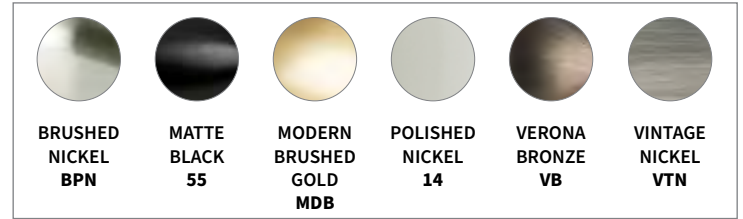

Also available:
576mm CC Pull: 2027-90SS-P

SUBTLE SURGE

Classic Comfort Series

0478-7000-03-G

0478-7000-05-G

KEY: Part number listed in gray bar is shown on board.

- | | | | |
|--|--|---|---|
| 12in. CC Appliance Pull
① 1266-1BPN-P
1269-1055-P
1270-1MDB-P
1268-1014-P
1267-10VB-P
1271-1VTN-P | 160mm CC Pull
③ 1254-1BPN-P
1257-1055-P
1258-1MDB-P
1256-1014-P
1255-10VB-P
1259-1VTN-P | 96mm CC Pull
⑤ 1242-1BPN-P
1245-1055-P
1246-1MDB-P
⑩ 1244-1014-P
⑥ 1243-10VB-P
1247-1VTN-P | Knob
⑧ 1236-1BPN-P
⑦ 1239-1055-P
⑨ 1240-1MDB-P
1238-1014-P
1237-10VB-P
⑩ 1241-1VTN-P |
| 224mm CC Pull
② 1260-1BPN-P
1263-1055-P
1264-1MDB-P
1262-1014-P
1261-10VB-P
1265-1VTN-P | 128mm CC Pull
④ 1248-1BPN-P
1251-1055-P
1252-1MDB-P
1250-1014-P
1249-10VB-P
1253-1VTN-P | | |