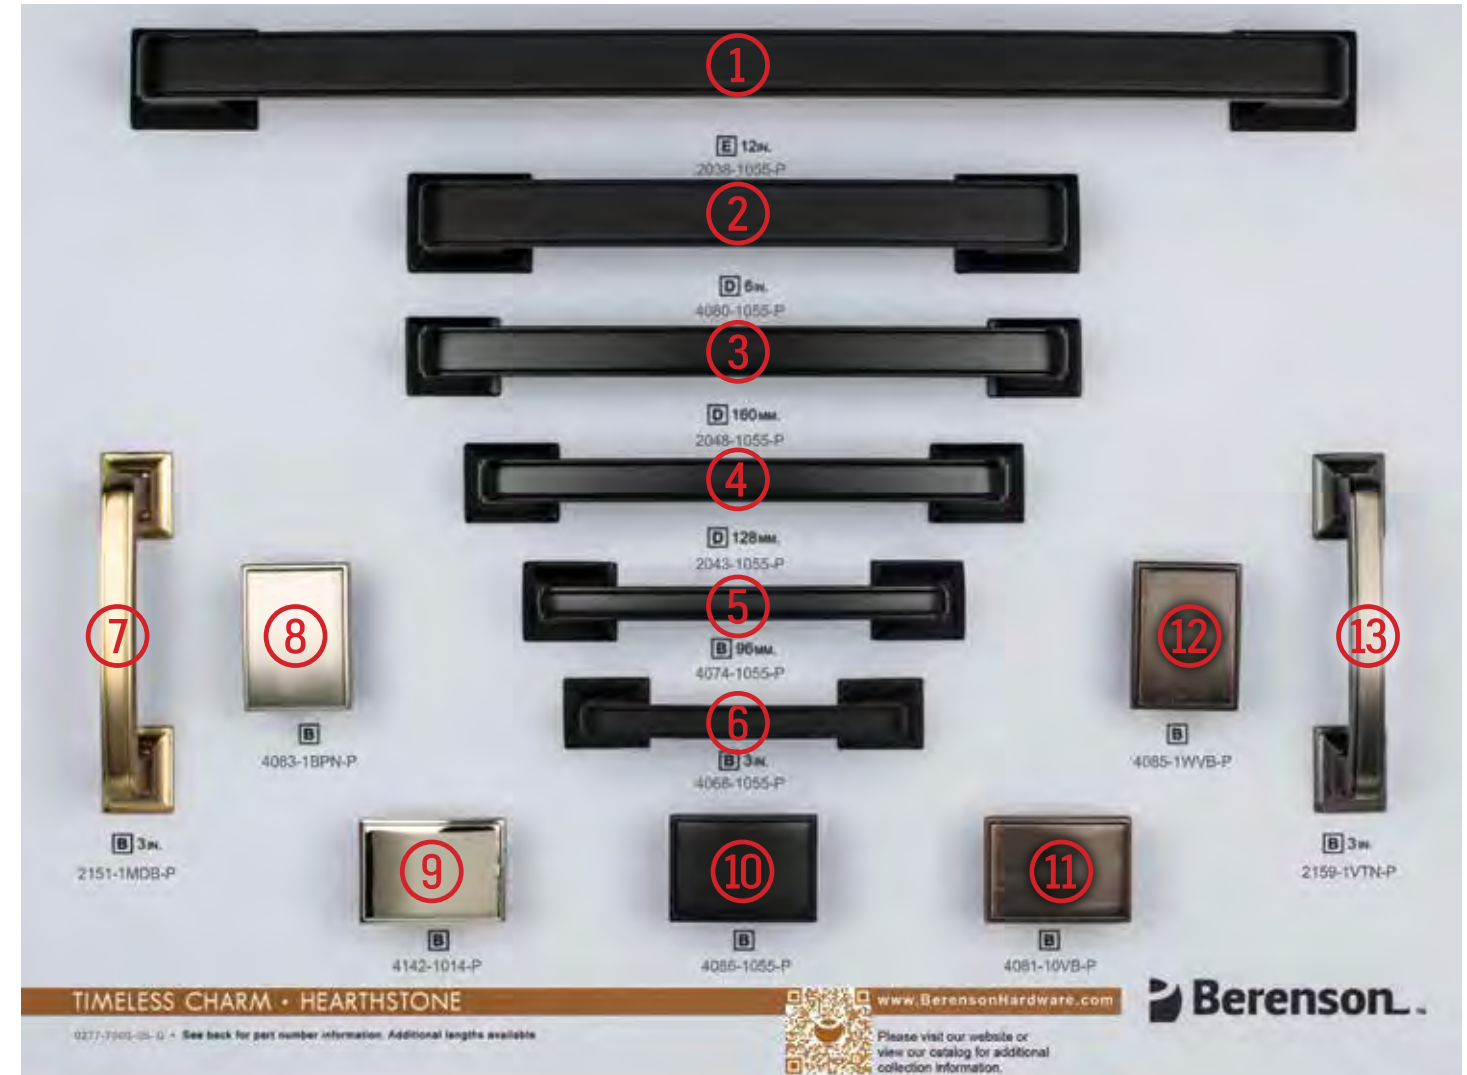

KEY: Part number listed in gray bar is shown on board.

- 160mm CC Pull**
 - ① 9456-1BPN-P
 - 9455-10VB-P
 - 9579-1VTN-P
 - 9454-10WN-P
- 128mm CC Pull**
 - ② 9450-1BPN-P
 - 9449-10VB-P
 - 9578-1VTN-P
 - 9448-10WN-P
- 96mm CC Pull**
 - ③ 9444-1BPN-P
 - ⑩ 9443-10VB-P
 - 9577-1VTN-P
 - ⑤ 9442-10WN-P
- 3in. CC Pull**
 - ④ 9438-1BPN-P
 - 9437-10VB-P
 - 9576-1VTN-P
 - 9436-10WN-P
- Knob**
 - ⑦ 9462-1BPN-P
 - ⑧ 9461-10VB-P
 - ⑧ 9580-1VTN-P
 - ⑥ 9460-10WN-P

HEARTHSTONE

Timeless Charm Series

0277-7000-03-G

0277-7000-05-G

KEY: Part number listed in gray bar is shown on board.

- 12in. CC Appliance Pull**
 - 2035-1BPN-P
 - ① 2038-1055-P
 - 2156-1MDB-P
 - 2034-10VB-P
 - 2164-1VTN-P
 - 2037-1WVB-P
- 6in. CC Pull**
 - 4076-1BPN-P
 - ② 4080-1055-P
 - 2155-1MDB-P
 - 4075-10VB-P
 - 2163-1VTN-P
 - 4079-1WVB-P
- 160mm CC Pull**
 - 2045-1BPN-P
 - ③ 2048-1055-P
 - 2154-1MDB-P
 - 2044-10VB-P
 - 2162-1VTN-P
 - 2047-1WVB-P
- 128mm CC Pull**
 - 2040-1BPN-P
 - ④ 2043-1055-P
 - 2153-1MDB-P
 - 2039-10VB-P
 - 2161-1VTN-P
 - 2042-1WVB-P
- 96mm CC Pull**
 - 4070-1BPN-P
 - ⑤ 4074-1055-P
 - 2152-1MDB-P
 - 4069-10VB-P
 - 2160-1VTN-P
 - 4073-1WVB-P
- 3in. CC Pull**
 - 4064-1BPN-P
 - ⑥ 4068-1055-P
 - ⑦ 2151-1MDB-P
 - 4063-10VB-P
 - ⑬ 2159-1VTN-P
 - 4067-1WVB-P
- Knob**
 - ⑧ 4083-1BPN-P
 - ⑩ 4086-1055-P
 - 2158-1MDB-P
 - ⑨ 4142-1014-P
 - ⑪ 4081-10VB-P
 - 2166-1VTN-P
 - ⑫ 4085-1WVB-P