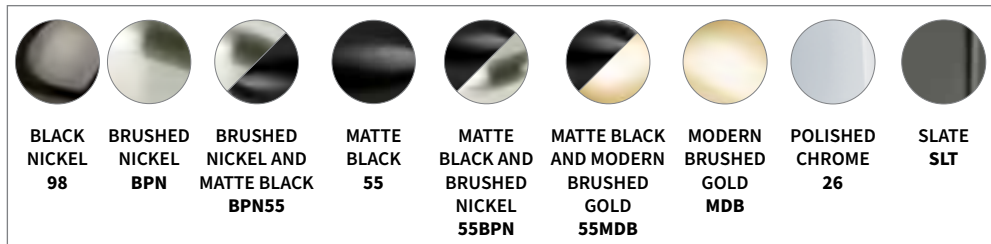

RADIAL REIGN
Uptown Appeal Series
0565-7000-03-G
0565-7000-05-G

KEY: Part number listed in gray bar is shown on board.

12in. CC Appliance Pull

- 5077-4098-P
- 5029-4BPN-P
- 5071-4BPN55-P
- 5041-4055-P
- 5065-455BPN-P
- ① 5059-455MDB-P
- 5053-4MDB-P
- 5035-4026-P
- 5047-4SLT-P

160mm CC Pull

- 5075-4098-P
- 5027-4BPN-P
- 5069-4BPN55-P
- 5039-4055-P
- 5063-455BPN-P
- ③ 5057-455MDB-P

224mm CC Pull

- 5076-4098-P
- 5028-4BPN-P
- 5070-4BPN55-P
- 5040-4055-P
- 5064-455BPN-P
- ② 5058-455MDB-P

128mm CC Pull

- 5074-4098-P
- 5026-4BPN-P

96mm CC Pull

- 5073-4098-P
- 5025-4BPN-P
- 5067-4BPN55-P
- 5037-4055-P
- 5061-455BPN-P
- ⑤ 5055-455MDB-P
- 5049-4MDB-P
- 5031-4026-P
- 5043-4SLT-P

Knob

- ⑭ 5072-4098-P
- ⑧ 5024-4BPN-P
- ⑪ 5066-4BPN55-P
- ⑫ 5036-4055-P
- ⑩ 5060-455BPN-P
- ⑥ 5054-455MDB-P
- ⑬ 5048-4MDB-P
- ⑨ 5030-4026-P
- ⑦ 5042-4SLT-P

Available Spring 2024:
18in. CC Appliance Pull

- 5136-4BPN-P
- 5137-4055-P
- 5138-455MDB-P
- 5139-4MDB-P
- 5140-455BPN-P