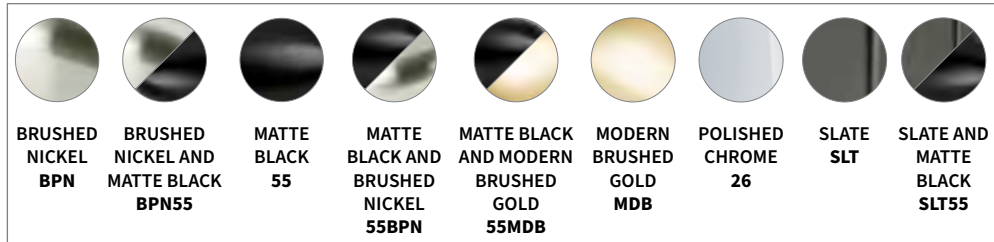

Spiral Knob

- ⑧ 3052-155-P
- 3053-1LWI-P
- 3054-1WN-P

Center Detail Knob

- ⑨ 3055-155-P
- 3057-1WN-P

RIVET REBEL

Classic Comfort Series

0564-7000-03-G

0564-7000-05-G