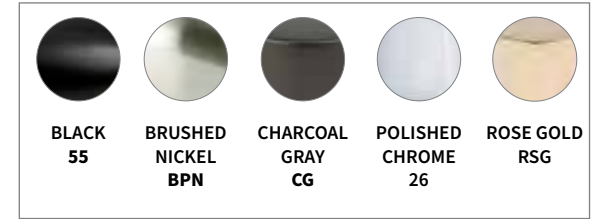

I-SPAZIO, LIPS, & MINI
Art Tech Series
0574-7000-03-W

KEY: Part number listed in gray bar is shown on board.

- | | | | |
|--|---------------------------|-------------------------------|------------------------------|
| I-Spazio 192mm CC Off Center Pull | Lips 224mm CC Pull | Mini Small Square Knob | Mini Small Round Knob |
| ③ 1316-1055-C | ⑤ 1314-1055-C | ⑥ 1344-1055-C | ⑫ 1340-1055-C |
| 9293-1BPN-C | 1184-1BPN-C | ⑦ 1333-1BPN-C | ⑪ 1341-1BPN-C |
| 9295-10DC-C | 1185-1026-C | ⑧ 1334-1026-C | ⑩ 1342-1026-C |
| 9294-1026-C | Lips 160mm CC Pull | ⑨ 1354-1RSG-C | ⑬ 1352-1RSG-C |
| I-Spazio 192mm CC Pull | 1315-1055-C | | |
| ② 9296-1BPN-C | ④ 1182-1BPN-C | | |
| 9298-10DC-C | 1183-1026-C | | |
| 9297-1026-C | | | |
| I-Spazio 128mm CC Pull | | | |
| 1318-1055-C | | | |
| 9299-1BPN-C | | | |
| 9301-10DC-C | | | |
| ① 9300-1026-C | | | |