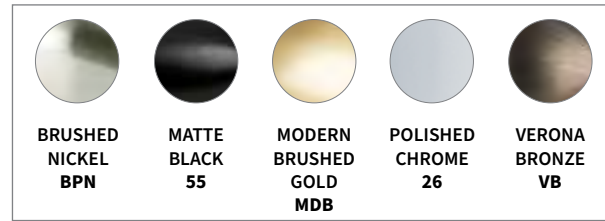

BROOKRIDGE
Classic Comfort Series
0541-7000-03-G
0541-7000-05-G

KEY: Part number listed in gray bar is shown on board.

12in. CC Appliance Pull

- 2635-1BPN-P
- ① 2636-1055-P
- 2639-1MDB-P
- 2654-1026-P
- 2637-10VB-P

160mm CC Pull

- 2625-1BPN-P
- ③ 2626-1055-P
- 2629-1MDB-P
- 2652-1026-P
- 2627-10VB-P

96mm CC Pull

- 2615-1BPN-P
- ⑤ 2616-1055-P
- ⑥ 2619-1MDB-P
- ⑪ 2650-1026-P
- 2617-10VB-P

Square Knob

- 2645-1BPN-P
- ⑨ 2646-1055-P
- 2649-1MDB-P
- 2656-1026-P
- ⑩ 2647-10VB-P

224mm CC Pull

- 2630-1BPN-P
- ② 2631-1055-P
- 2634-1MDB-P
- 2653-1026-P
- 2632-10VB-P

128mm CC Pull

- 2620-1BPN-P
- ④ 2621-1055-P
- 2624-1MDB-P
- 2651-1026-P
- 2622-10VB-P

Round Knob

- ⑦ 2640-1BPN-P
- ⑧ 2641-1055-P
- 2644-1MDB-P
- 2655-1026-P
- 2642-10VB-P

Available Spring 2024:
18in. CC Appliance Pull

- 2657-1BPN-P
- 2658-1055-P
- 2659-1MDB-P

CONNECTIONS
Classic Comfort Series
0275-7000-03-G
0275-7000-05-G